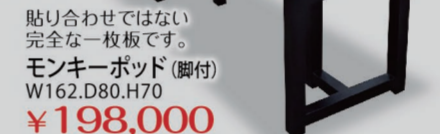

貼り合わせではない完全一枚板です。
モンキーボット(脚付) W162.D80.H70
¥198,000