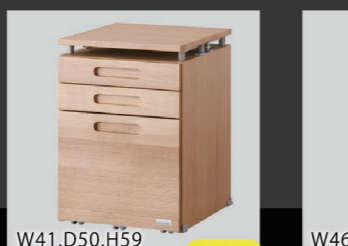

### 大特価 60%OFF

旧型商品・ワケあり商品が **現品** 大特価

学習デスク W100.D76.H122  
171,800円を **¥68,000** **60%OFF**

ハイデスク W205.D103.H173  
236,500円を **¥94,000** **60%OFF**

学習デスク W99.D76.H119  
118,800円を **¥47,000** **60%OFF**

ワゴン(一例) W41.D50.H59  
81%OFF  
52,800円を **¥9,980**