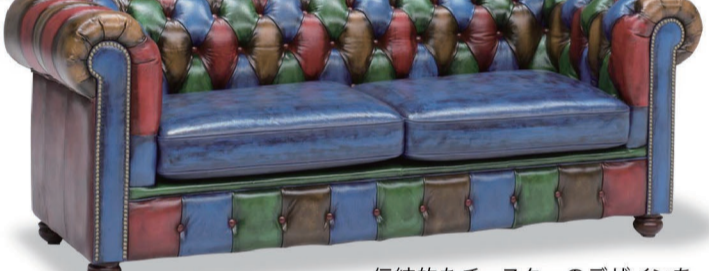

総革張

3人掛けソファ W216.D100.H77 **638,000円を** **¥248,000 (61%OFF)**

総革張

3人掛けソファ W197.D93.H86 **60%OFF**  
**475,200円を** **¥188,000**

本革張

3人掛けソファ W205.D90.H76 **63%OFF**  
**276,100円を** **¥99,800**

足を伸ばしてゆったりできる、カウチタイプソファ。  
カウチソファ W245.D185.H92 **49%OFF**  
**157,000円を** **¥79,800**  
細身のデザインでリビングをおしゃれに演出します。  
センターテーブル W120.D51.H38 **44%OFF**  
**62,200円を** **¥34,800**  
ナチュラルモダンなデザインのTVボード。  
TVボード W180.D41.H38 **46%OFF**  
**93,500円を** **¥49,800**

本革張

イタリア革を使用した明るいブラウン色のソファ。  
2人掛けソファ W185.D98.H92 **70%OFF**  
**401,500円を** **¥118,000**

総革張

伝統的なチェスターのデザインを  
パッチワークで流行の雰囲気仕上げています。  
3人掛けソファ W208.D92.H78 **61%OFF**  
**766,700円を** **¥298,000**

本革張

ボリュームのある背クッションでしっかりとした掛け心地。  
2人掛けソファ W160.D90.H93 **63%OFF**  
**162,800円を** **¥59,800**

総革張

ボリュームのあるデザインの高級感あふれる総革張り。  
3人掛けソファ W195.D94.H87 **61%OFF**  
**408,100円を** **¥158,000**

ポケットコイルとバーজনウレタンを使用し座り心地抜群。  
すべてが心地よい柔らかさで身体を優しく包みこみます。  
**80%OFF**  
W206.D98.H101 **418,000円を** **79,800円**